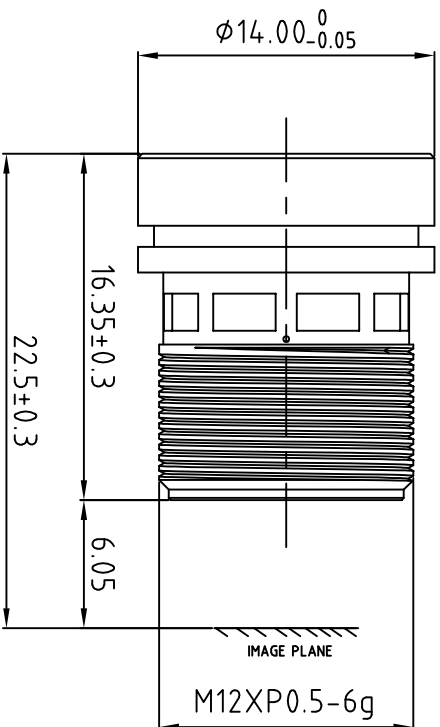

苏州莱能士光电科技股份有限公司

Suzhou LightIns Optical Technology Co., LTD

技术规格书 (Specifications)

型号
(Name)

127MF2820B

f2.8mm 1/2.7" F2.0

H9048B

示意图

No.	名称 (Item Name)	参数 (Parameter)		
1	焦距 (Focal Length)	2.8±5%		
2	光圈范围 (Aperture)	F2.0±5%		
3	机械后焦点 (BackFocallength)	6.05±0.2mm		
4	系统总长 (TTL)	22.5±0.3mm		
5	像面规格 (Image Size)	1/2.7"		
6	分辨率 (Resolution)	3 Mega Pixel		
7	镜头组成 (Lens Construction)	1G4P		
8	接口 (Mount)	M12×P0.5		
9	外形尺寸 (Dimension)	φ14×16.35		
10	视场角 (F.O.V)	OV2710 (1/2.7")	1/2.9"	1/3"
11		134°×112°×61°	121.6°×103°×56.8°	113.5°×97°×53.5°
12	相对照度 (Relative Illumination)	55.9%	52.4%	56%
13	主光线角度 (CRA)	16.3°	16.9°	16.2°
14	畸变率 (%) (Distortion)	-38%	-4.3.5%	-37.2%
15	操作方法 (Operation)	焦距 (Zoom)	光圈 (Iris)	焦点 (Focal)
		固定 (Fixed)	固定 (Fixed)	手动 (Manual)